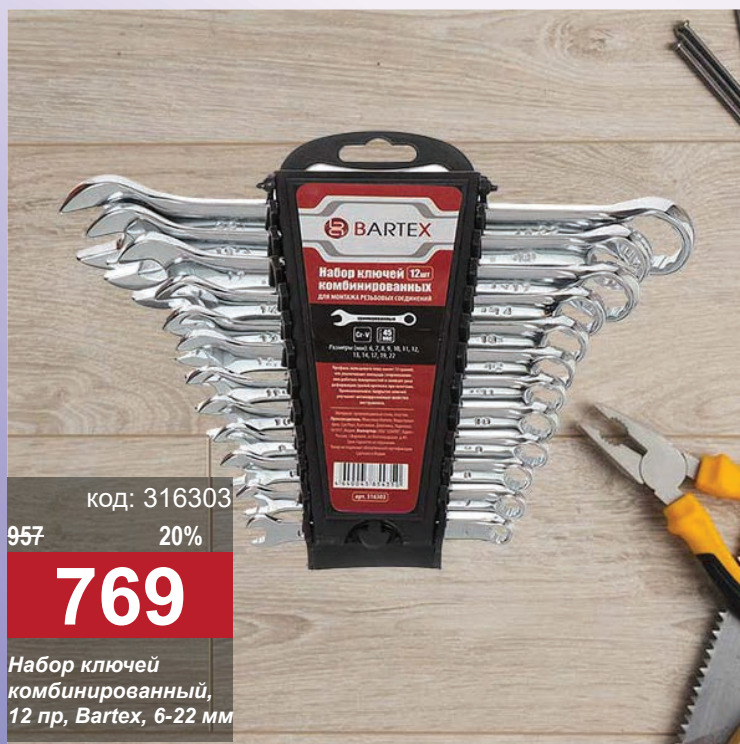

СПЕКТР

товары для дома и дачи

РУЧНОЙ ИНСТРУМЕНТ

со скидкой до **25%**

код: 170373

704 20%

561

Степлер
мебельный мет-л,
регулируемый, 4-14
мм

код: 316303

957 20%

769

Набор ключей
комбинированный,
12 пр, Bartex, 6-22 мм

код: 308980

276 20%

221

Сеткодержатель
230x105 мм, с
фиксатором, Bartex

код: 134211

255 25%

191

Валик прижимной
для обоев, Bartex,
резина, 180x48 мм

Срок проведения акции с 01.06 по 30.06.2022 Количество товара ограничено

-15%

код: 244272
244273
244274

от 86