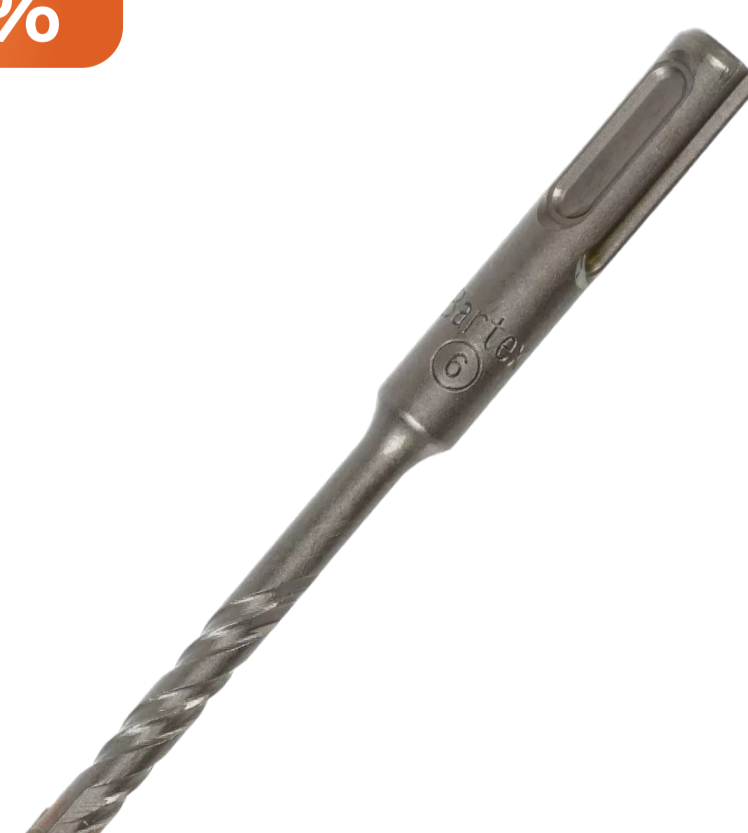

от 99
Сверло по металлу, Bartex, в ассортименте

504889 504912 504874

Скидка
25%

61,34
49
Сверло-бур для перфоратора, Bartex, d6x50x110 мм, SDS-Plus, KF102004F

504906

Скидка
18%