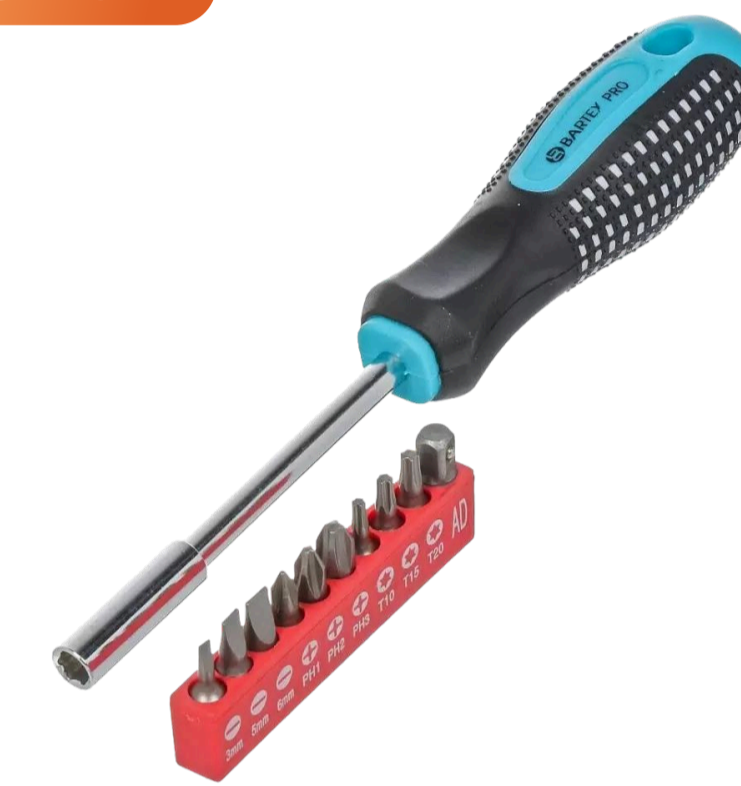

Скидка
19%

226,3
190
Зажим ручной 220 мм, полукруглый захват, Bartex, 343017

343017

Скидка
17%

326,77
279
Заклепочник 240 мм, 2,4-3,2-4-4,8 мм, ручной, Bartex, GL-101/HR2095

162140

Скидка
до **23%**

от 249
Клещи переставные, рук двухкомп, полированные, Bartex, в ассортименте

313,94
289
Мультитул-трансформер 15 функций, с чехлом, 156 мм, Bartex, 1227010

317097

Скидка
17%

468,93
400,05
Набор ключей комбинированный, M60, 6 пр, Bartex, 8-17 мм, матовый, CrV сталь, M60

169989

Скидка
10%

252,02
230
Набор отверток 6 пр, Bartex, PH 0,1/2/ SL 3,5,6, антискользя двухкомп, CrV сталь, SCDFS-6

142931

Скидка
15%

262,96
229
Ножовка дерев, 400 мм, закал зуб, 3D-зат, 8 TPI, рук двухкомп прорез, Bartex, Profi, P-400

150890

Скидка
6%

178,5
169
Отвертка с битами, 11 пр, Bartex, SL, PH, T, трехкомпонент ручка, блистер, Anti slip, AI-3004004

388636

Скидка
12%

99,94
89
Очки защит, Bartex, закрыт типа с непрямой вентиляцией, 1341103